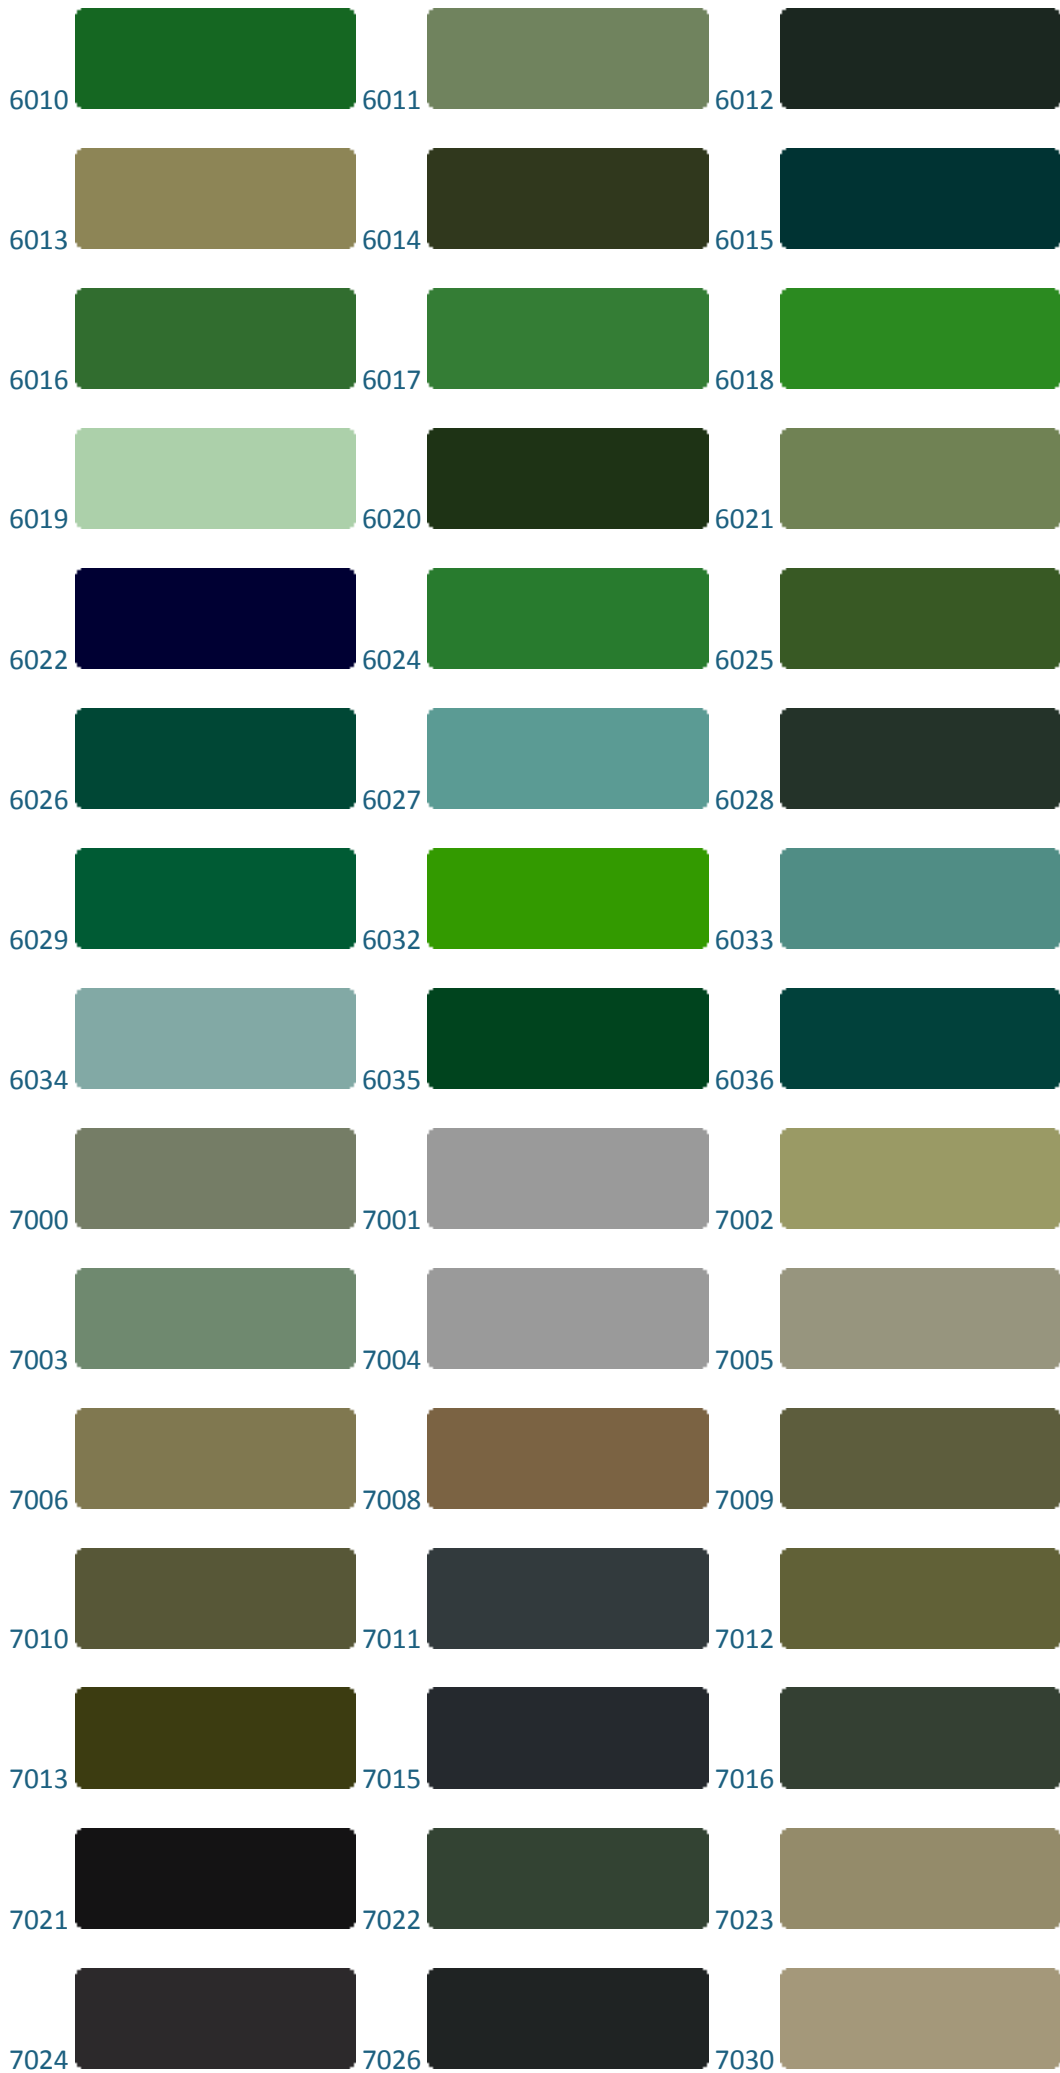

## Цветовая палитра RAL CLASSIC

---

Цвета на экране монитора могут отличаться от оригинала из-за особенностей цветопередачи. Для точного выбора нужного цветового оттенка необходимо иметь оригинальный каталог RAL.

В настоящей таблице - наиболее часто используемые цвета RAL. Кроме того, существует большое количество различных спецэффектов: металлик, антик (состаренная краска), декоративная шагрень, шероховатый муар и др.

По вопросам подбора цвета обращайтесь в отдел продаж.

9011

9016

9017

9018

9022

9023