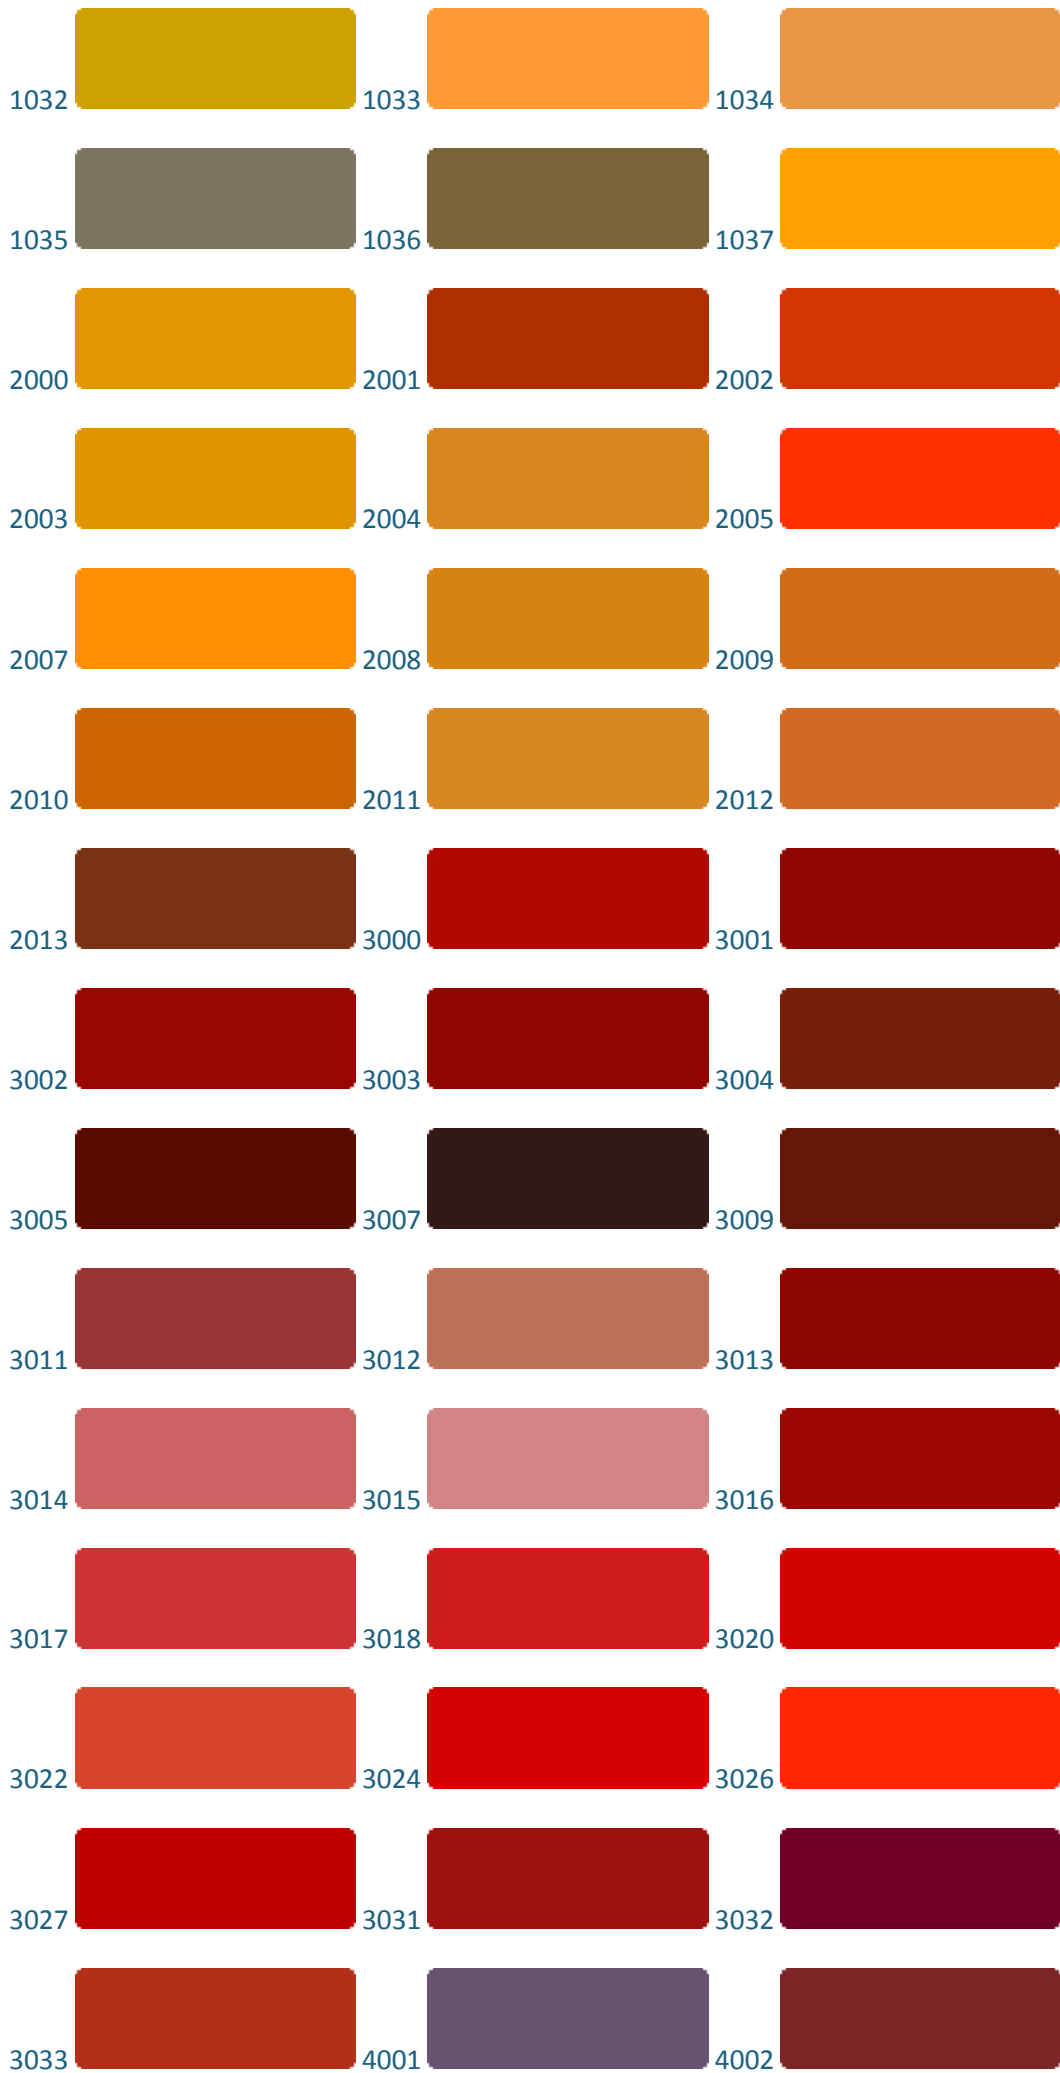

## Цветовая палитра RAL CLASSIC

---

Цвета на экране монитора могут отличаться от оригинала из-за особенностей цветопередачи. Для точного выбора нужного цветового оттенка необходимо иметь оригинальный каталог RAL.

В настоящей таблице - наиболее часто используемые цвета RAL. Кроме того, существует большое количество различных спецэффектов: металлик, антик (состаренная краска), декоративная шагрень, шероховатый муар и др.

По вопросам подбора цвета обращайтесь в отдел продаж.

9011

9016

9017

9018

9022

9023