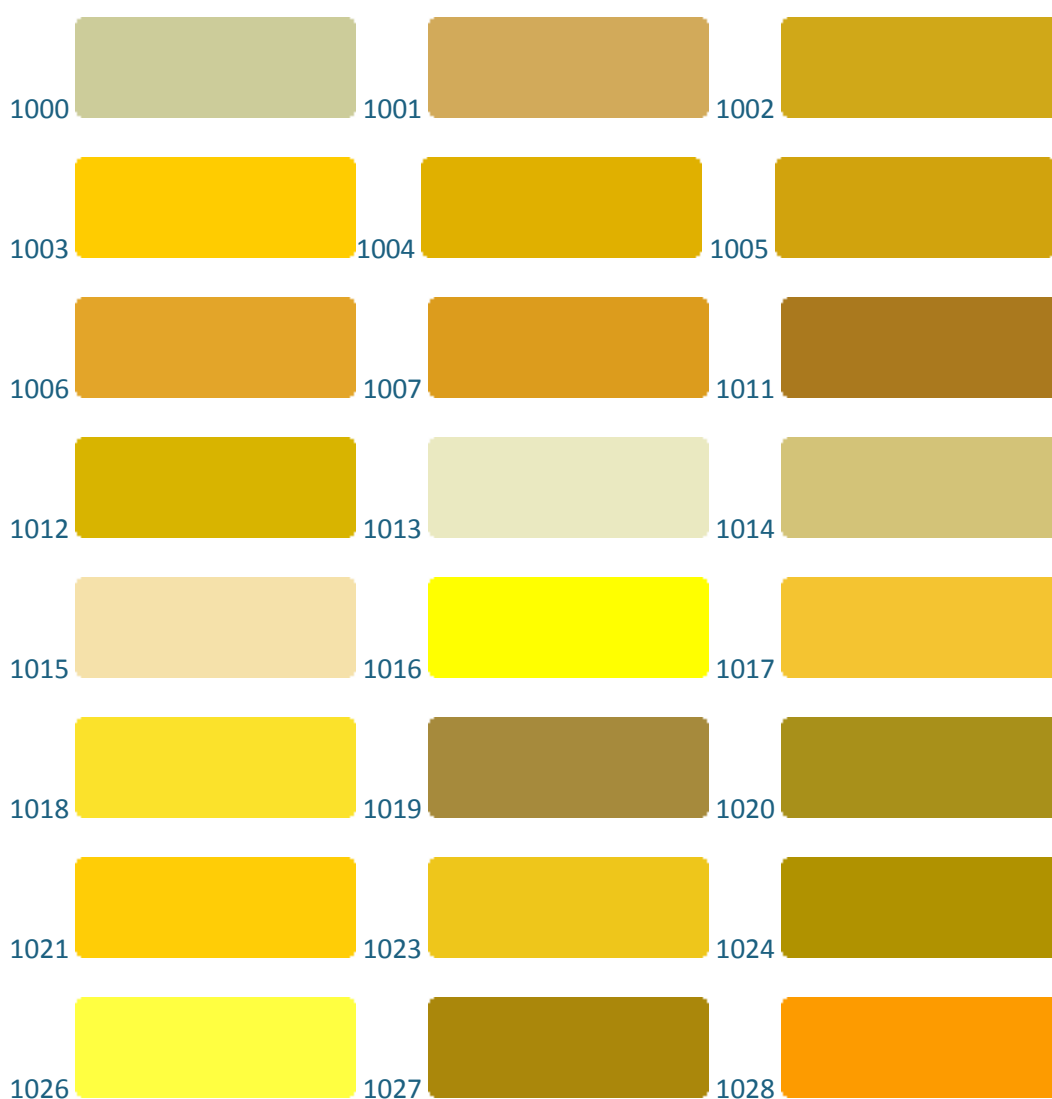

## Цветовая палитра RAL CLASSIC

---

Цвета на экране монитора могут отличаться от оригинала из-за особенностей цветопередачи. Для точного выбора нужного цветового оттенка необходимо иметь оригинальный каталог RAL.

В настоящей таблице - наиболее часто используемые цвета RAL. Кроме того, существует большое количество различных спецэффектов: металлик, антик (состаренная краска), декоративная шагрень, шероховатый муар и др.

По вопросам подбора цвета обращайтесь в отдел продаж.

9011

9016

9017

9018

9022

9023